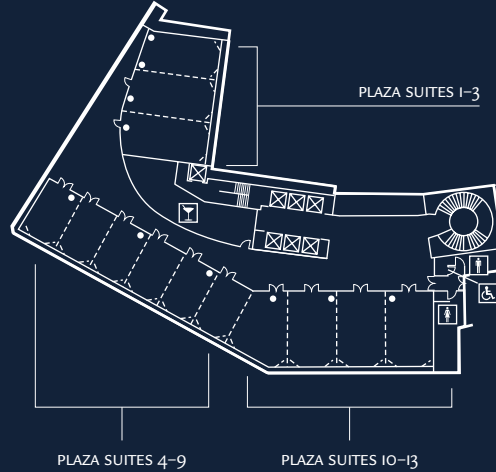

LOWER GROUND FLOOR