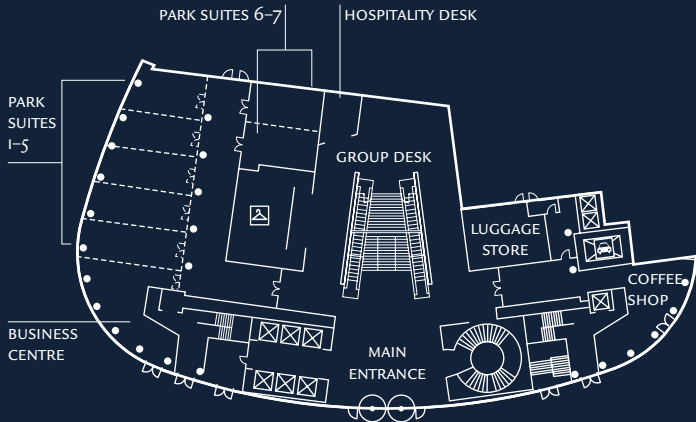

GROUND FLOOR